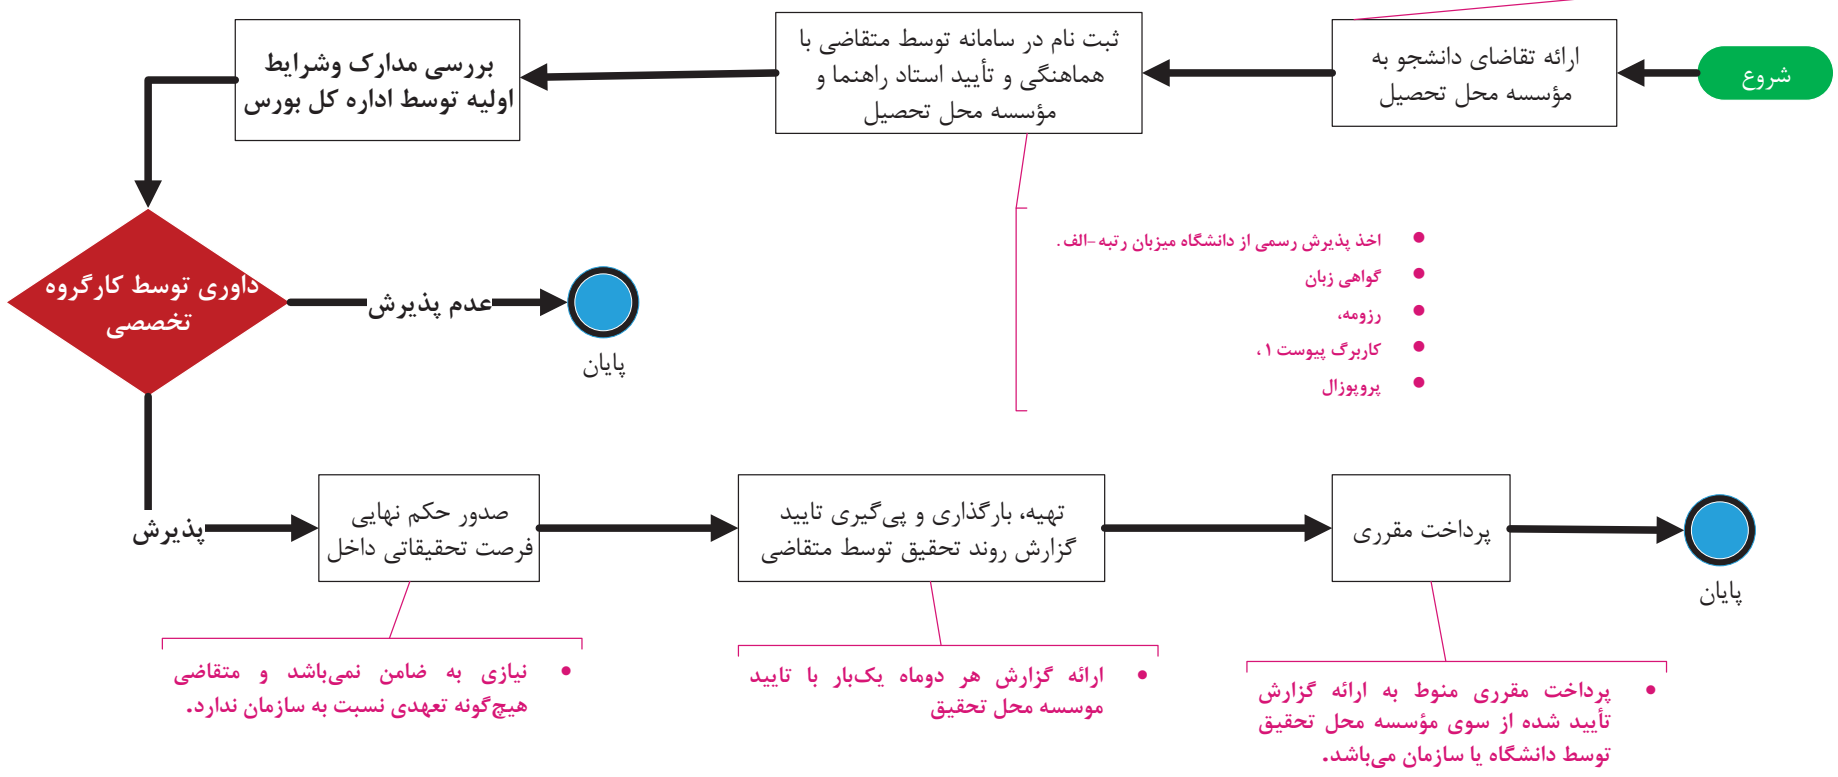

فرصت تحقیقاتی کوتاه مدت دانشجویان دکتری داخل

- دانشجویان شاغل به تحصیل در مقطع دکتری تخصصی حضوری تمام وقت نوبت اول - دوره روزانه.
 - دانشجویان پژوهش محور - قبولی آزمون مقطع دکتری نیمه متمرکز سازمان سنجش آموزش کشور و بدون پرداخت شهریه.
 - دانشجویان سایر دستگاها و ارگانها در صورتی که تمام هزینه را دستگاه یا ارگان تقبل نماید
- دانشجویان شبانه بدون بورسیه

- اخذ پذیرش رسمی از دانشگاه میزبان رتبه -الف .
- گواهی زبان
- رزومه،
- کاربرگ پیوست ۱،
- پروپوزال

- نیازی به ضامن نمی باشد و متقاضی هیچ گونه تعهدی نسبت به سازمان ندارد.

- ارائه گزارش هر دو ماه یکبار با تأیید مؤسسه محل تحقیق